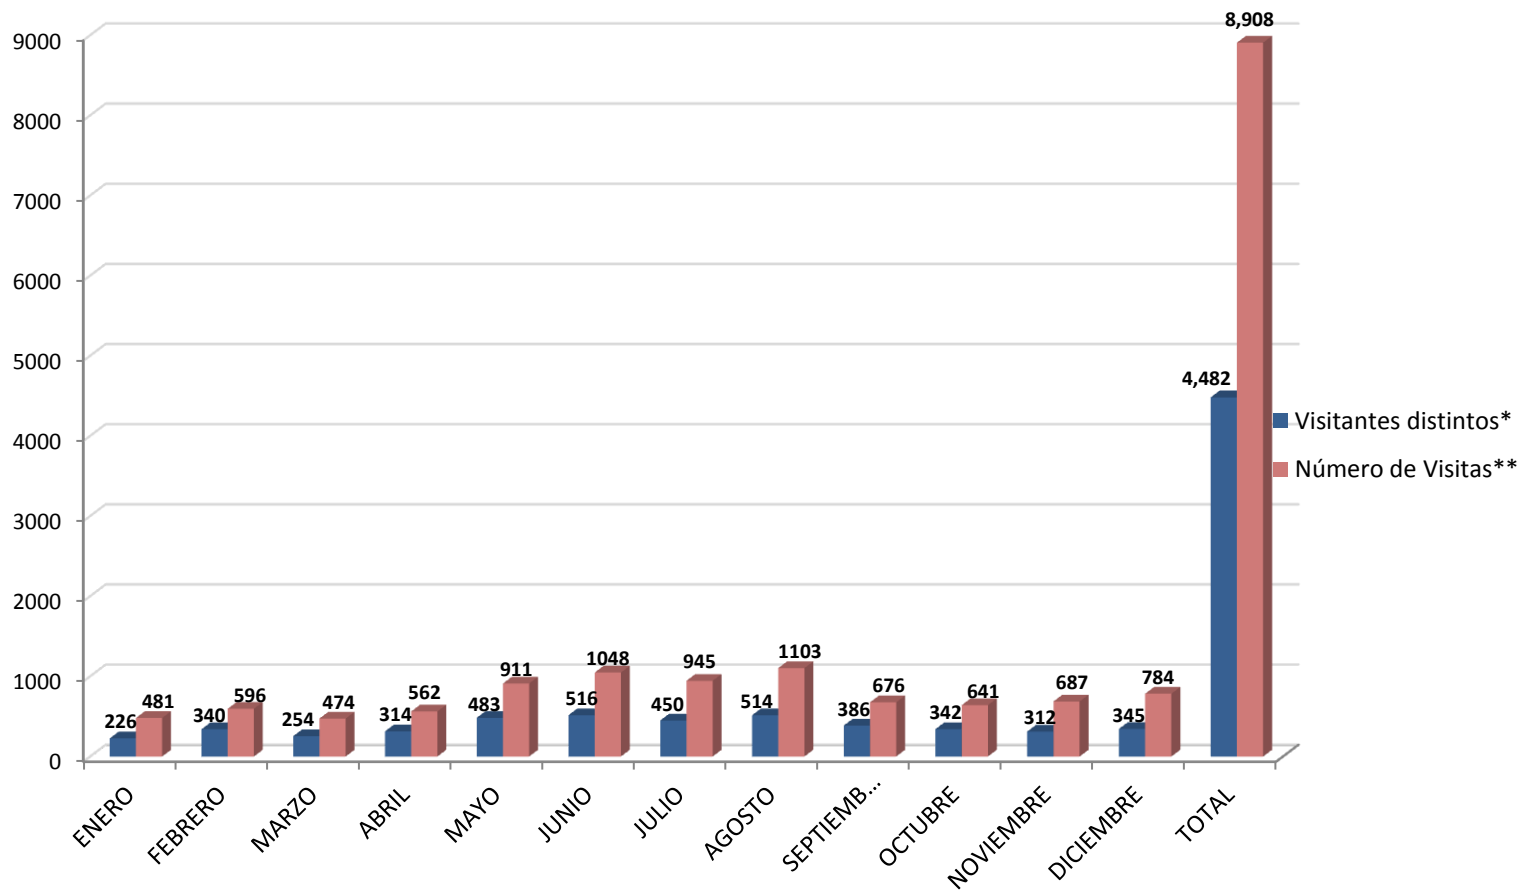

Estadística de Visitas Anual 2011

Sitio www.conadesuca.gov.mx

MES	Visitantes distintos*	Número de Visitas**
ENERO	226	481
FEBRERO	340	596
MARZO	254	474
ABRIL	314	562
MAYO	483	911
JUNIO	516	1048
JULIO	450	945
AGOSTO	514	1103
SEPTIEMBRE	386	676
OCTUBRE	342	641
NOVIEMBRE	312	687
DICIEMBRE	345	784
TOTAL	4,482	8,908

* Visitante registrado por primera vez.

** El mismo visitante en diferentes ocasiones.

Estadística de Visitas Trimestral

www.conadesuca.gov.mx

Primer Trimestre

Segundo Trimestre

Tercer Trimestre

Cuarto Trimestre