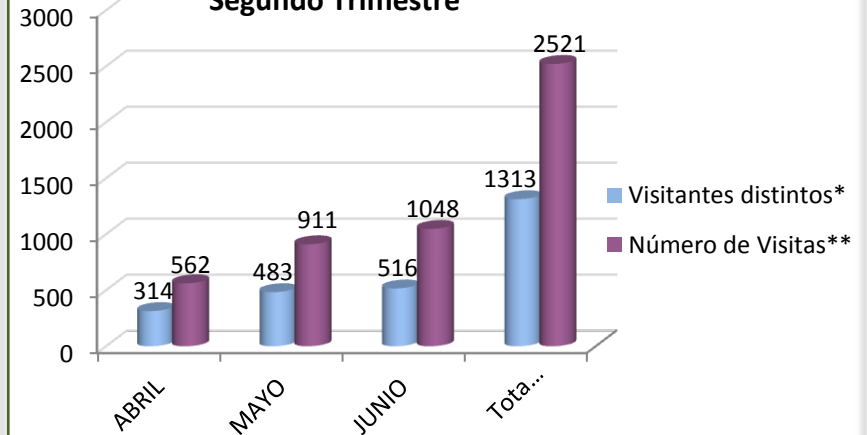

Estadística de Visitas Anual 2011

Sitio www.conadesuca.gov.mx

MES	Visitantes distintos*	Número de Visitas**
ENERO	226	481
FEBRERO	340	596
MARZO	254	474
ABRIL	314	562
MAYO	483	911
JUNIO	516	1048
JULIO	450	945
AGOSTO	514	1103
SEPTIEMBRE	386	676
OCTUBRE	342	641
NOVIEMBRE	312	687
DICIEMBRE	345	784
TOTAL	4,482	8,908

* Visitante registrado por primera vez.

** El mismo visitante en diferentes ocasiones.

Estadística de Visitas Trimestral

www.conadesuca.gov.mx

Primer Trimestre

Segundo Trimestre

Tercer Trimestre

Cuarto Trimestre