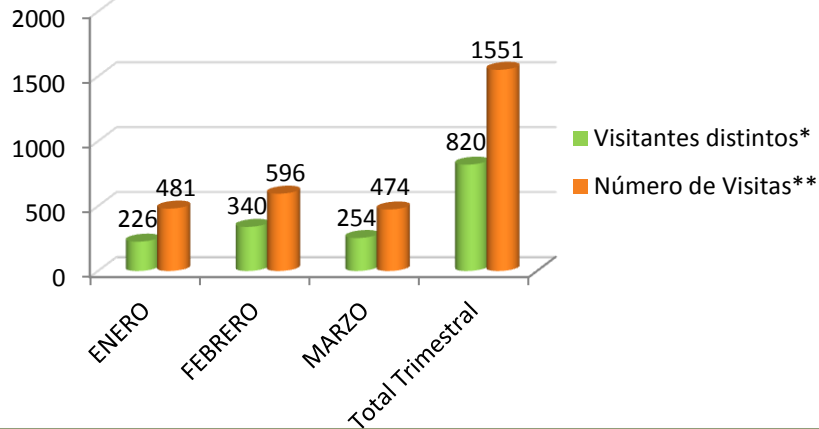

Estadística de Visitas Anual 2011

Sitio www.conadesuca.gov.mx

MES	Visitantes distintos*	Número de Visitas**
ENERO	226	481
FEBRERO	340	596
MARZO	254	474
ABRIL	314	562
MAYO	483	911
JUNIO	516	1048
JULIO	450	945
AGOSTO	514	1103
SEPTIEMBRE	386	676
OCTUBRE	342	641
NOVIEMBRE	312	687
DICIEMBRE	345	784
TOTAL	4,482	8,908

* Visitante registrado por primera vez.

** El mismo visitante en diferentes ocasiones.

Estadística de Visitas Trimestral

www.conadesuca.gov.mx

Primer Trimestre

Segundo Trimestre

Tercer Trimestre

Cuarto Trimestre