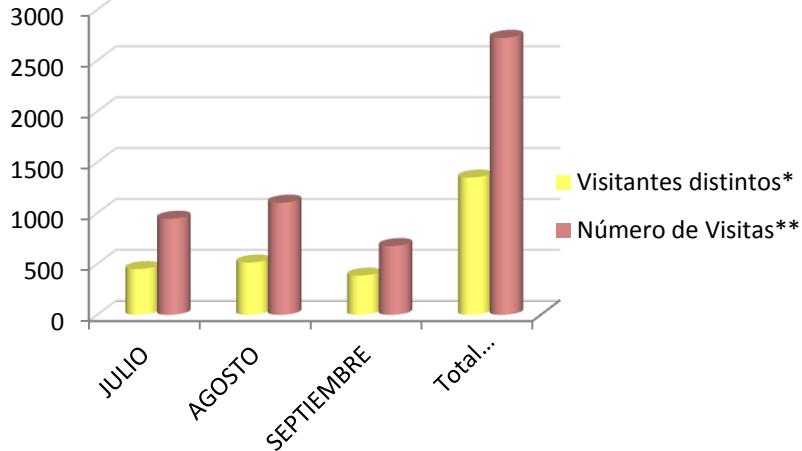

Estadística de Visitas Anual 2011

Sitio www.conadesuca.gov.mx

MES	Visitantes distintos*	Número de Visitas**
ENERO	226	481
FEBRERO	340	596
MARZO	254	474
ABRIL	314	562
MAYO	483	911
JUNIO	516	1048
JULIO	450	945
AGOSTO	514	1103
SEPTIEMBRE	386	676
OCTUBRE	342	641
NOVIEMBRE	312	687
DICIEMBRE	345	784
TOTAL	4,482	8,908

* Visitante registrado por primera vez.

** El mismo visitante en diferentes ocasiones.

Estadística de Visitas Trimestral

www.conadesuca.gov.mx

Primer Trimestre

Segundo Trimestre

Tercer Trimestre

Cuarto Trimestre