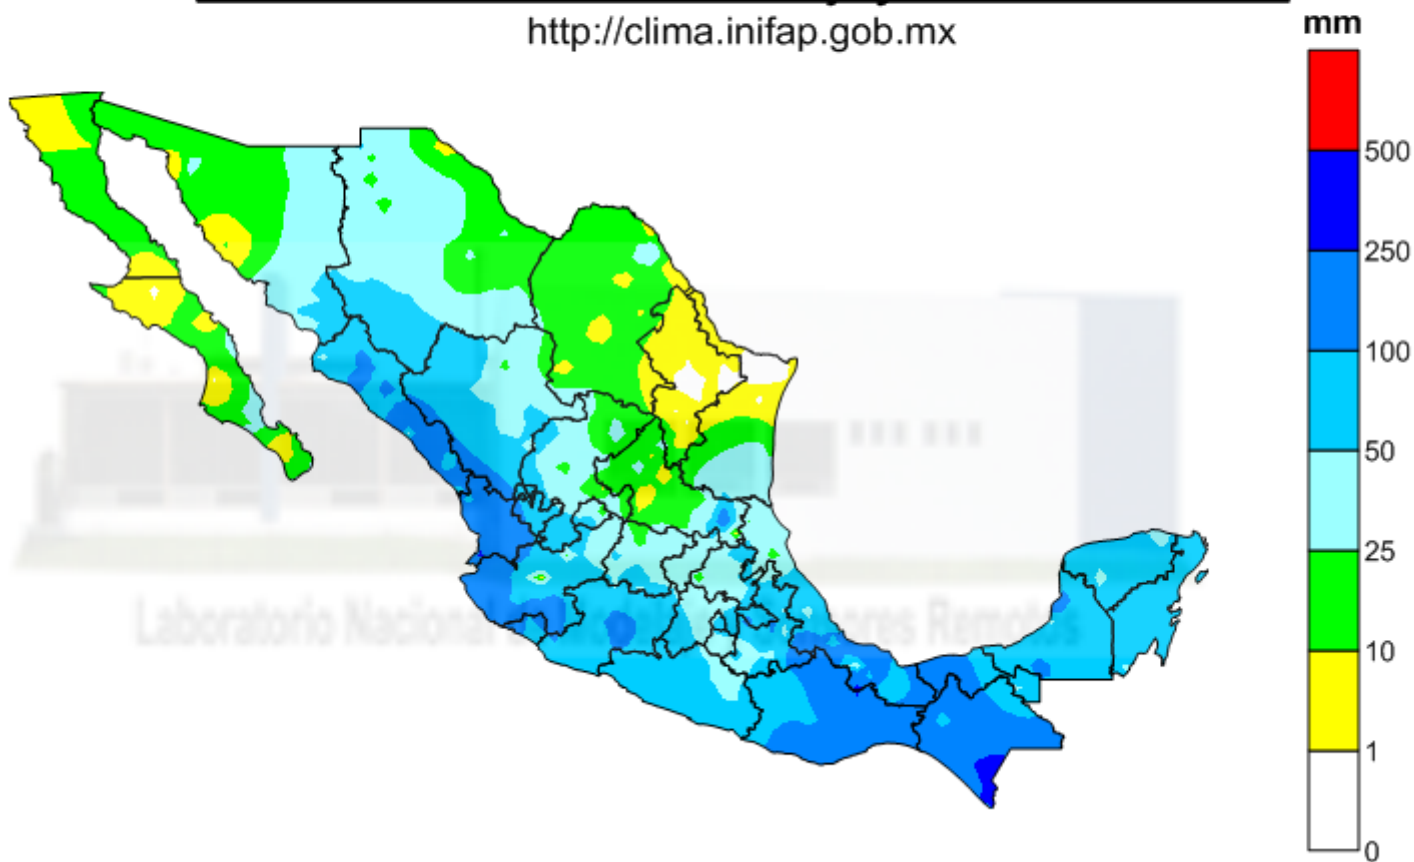

inifap

Instituto Nacional de Investigaciones
Forestales, Agrícolas y Pecuarias

Precipitación acumulada
a partir del 01/ago/2011 al 20/ago/2011

Laboratorio Nacional de Modelaje y Sensores Remotos

Laboratorio Nacional de Modelaje y Sensores Remotos

<http://clima.inifap.gob.mx>