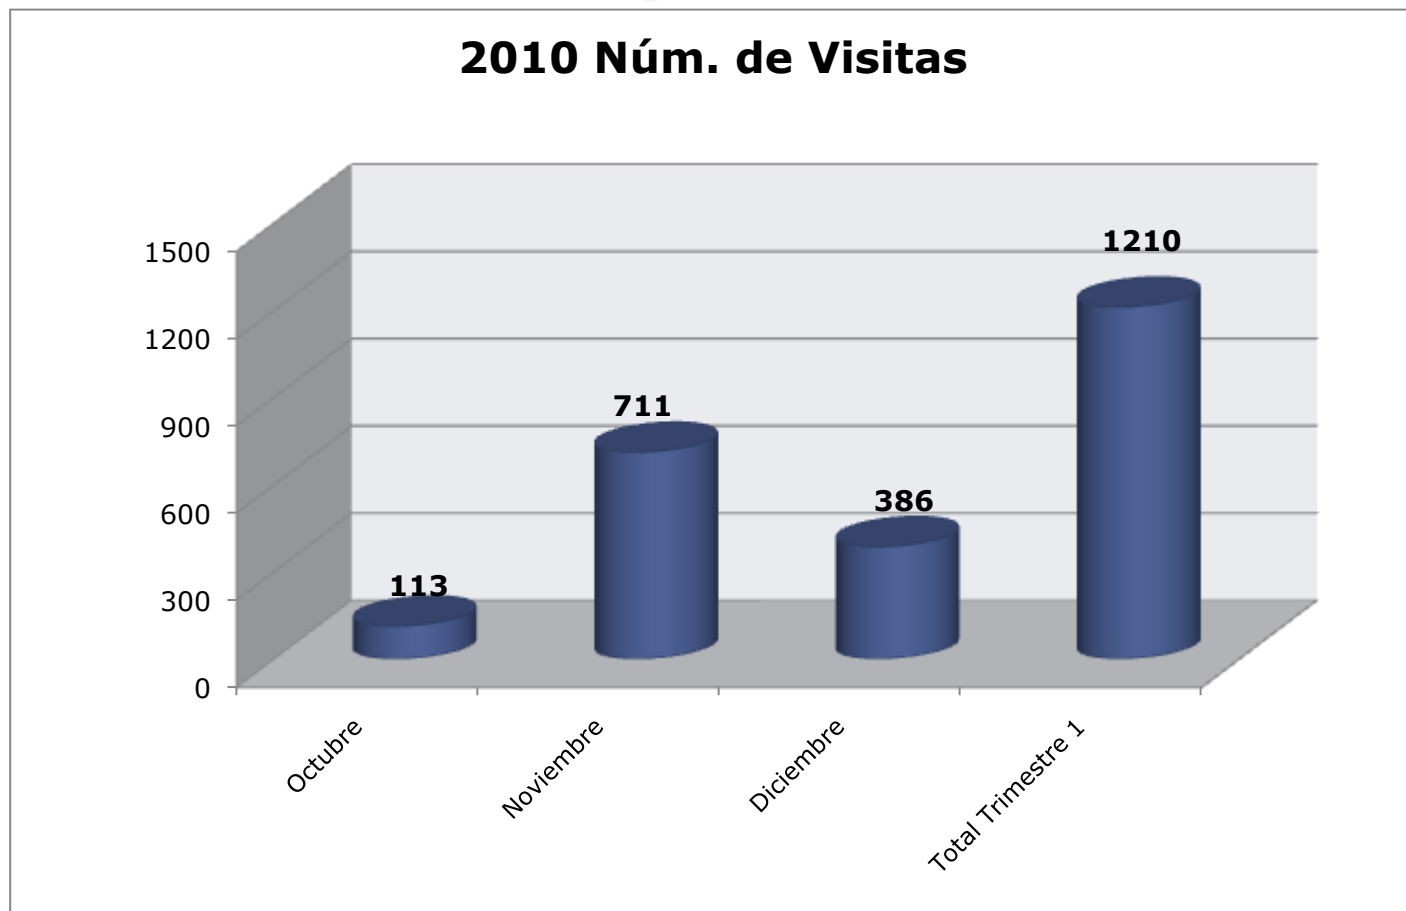

## Estadísticas del Primer trimestre de la pagina web [www.conadesuca.gob.mx](http://www.conadesuca.gob.mx)

2010	Núm. de Visitas
Octubre	113
Noviembre	711
Diciembre	386
Total Trimestre 1	1210

Estadísticas del Segundo trimestre de la pagina web  
[www.conadesuca.gob.mx](http://www.conadesuca.gob.mx)

## 2011 Núm. de Visitas

2011	Núm. de Visitas
Enero	481
Febrero	596
Marzo	683
Total Trimestre 2	1760