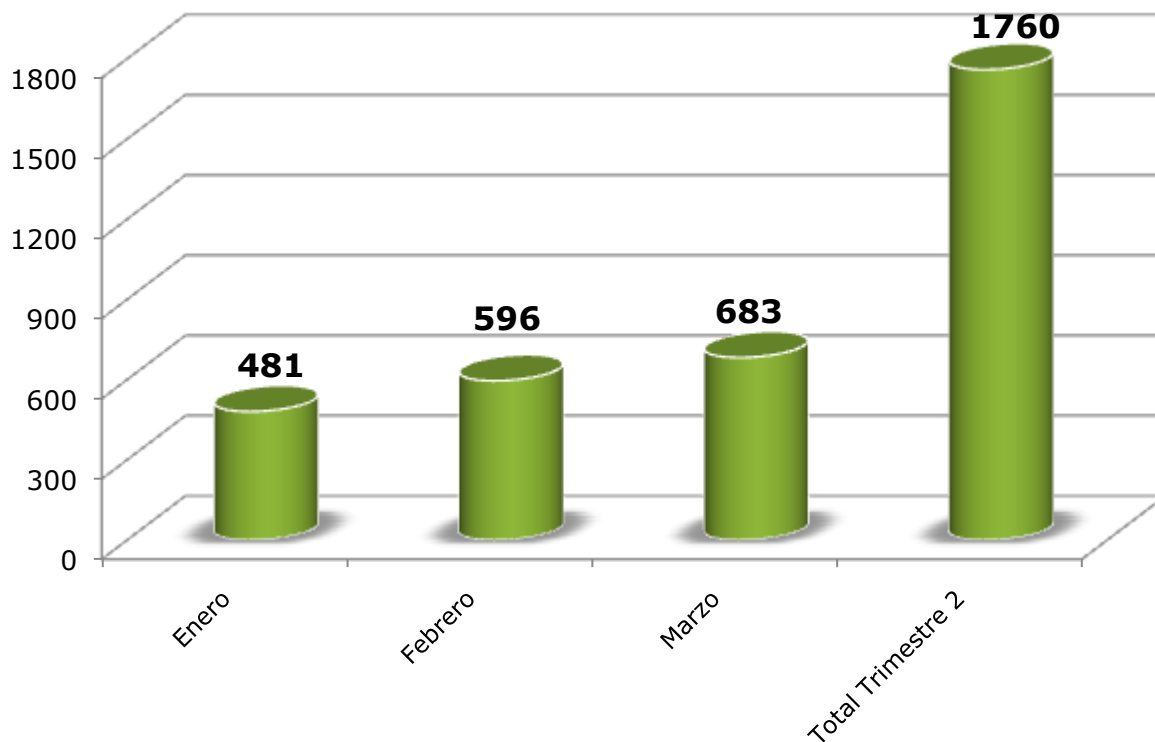

## Estadísticas del Primer trimestre de la pagina web [www.conadesuca.gob.mx](http://www.conadesuca.gob.mx)

2010	Núm. de Visitas
Octubre	113
Noviembre	711
Diciembre	386
Total Trimestre 1	1210

Estadísticas del Segundo trimestre de la pagina web  
[www.conadesuca.gob.mx](http://www.conadesuca.gob.mx)

## 2011 Núm. de Visitas

2011	Núm. de Visitas
Enero	481
Febrero	596
Marzo	683
Total Trimestre 2	1760